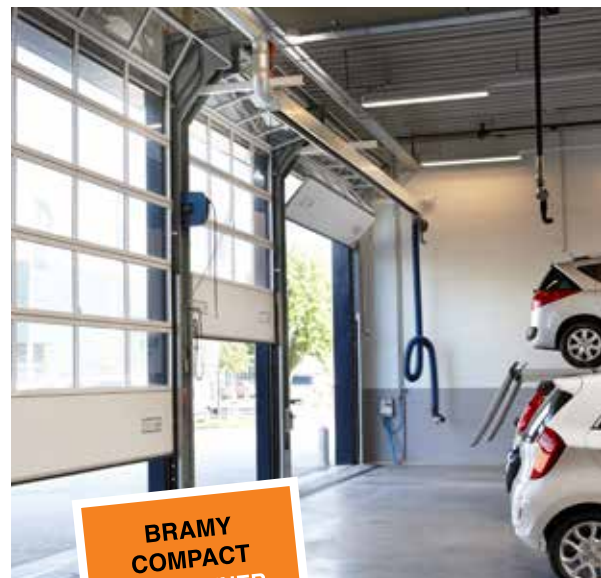

Compact Brama składana

**BRAMY
COMPACT
NOWA GENER-
ACJA BRAM
DO ZASTAWAŃ
PRZEMYSŁOWYCH**

Otwiera
nowe
perspektywy

Compact

BRAMA SKŁADANA

Innowacje produktów

Rolflex Nederland BV został założony w 1978 roku. Specjalizuje się w montażu bram kompaktowych, segmentowych, uszczelnień bramowych, pomostów załadunkowych. Bramę Compact opracowaliśmy z myślą o zmieniających się potrzebach projektantów i właścicieli budynków. Bramy Compact produ-

Compact

BRAMA SKŁADANA

Swoboda przy projektowaniu

Brama Compact wyróżnia się spośród innych bram do zastosowań przemysłowych niepowtarzalnym opatentowanym systemem składania. Otwierająca się brama składa się do góry, a sekcje znajdują się tuż nad bramą. Brama otwiera się płynnie i bezgłośnie, zużywając niewielką ilość energii. Gwarantuje to długi okres użytkowania, a brama

Kliknij na www.rolflex.com

Zaprojektuj sobie bramę według swoich potrzeb.
Parametry techniczne w Twojej skrzynce
już po paru minutach!

nie wymaga częstej konserwacji. Brama Compact pozwala zaoszczędzić miejsce w warsztatach samochodowych, na rampach załadunkowych, suwnicach dźwigowych itd.