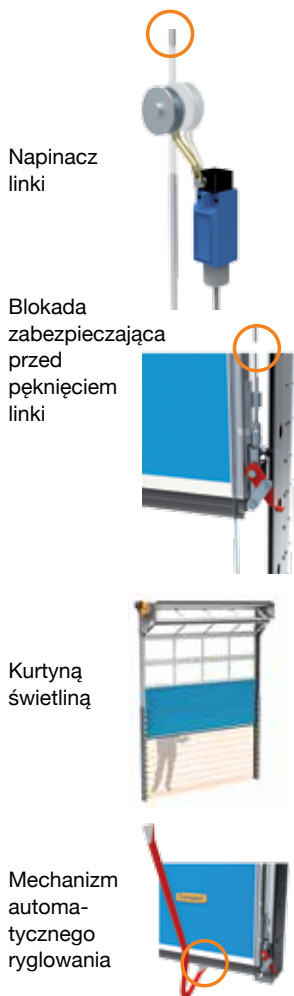

Bezpieczeństwo