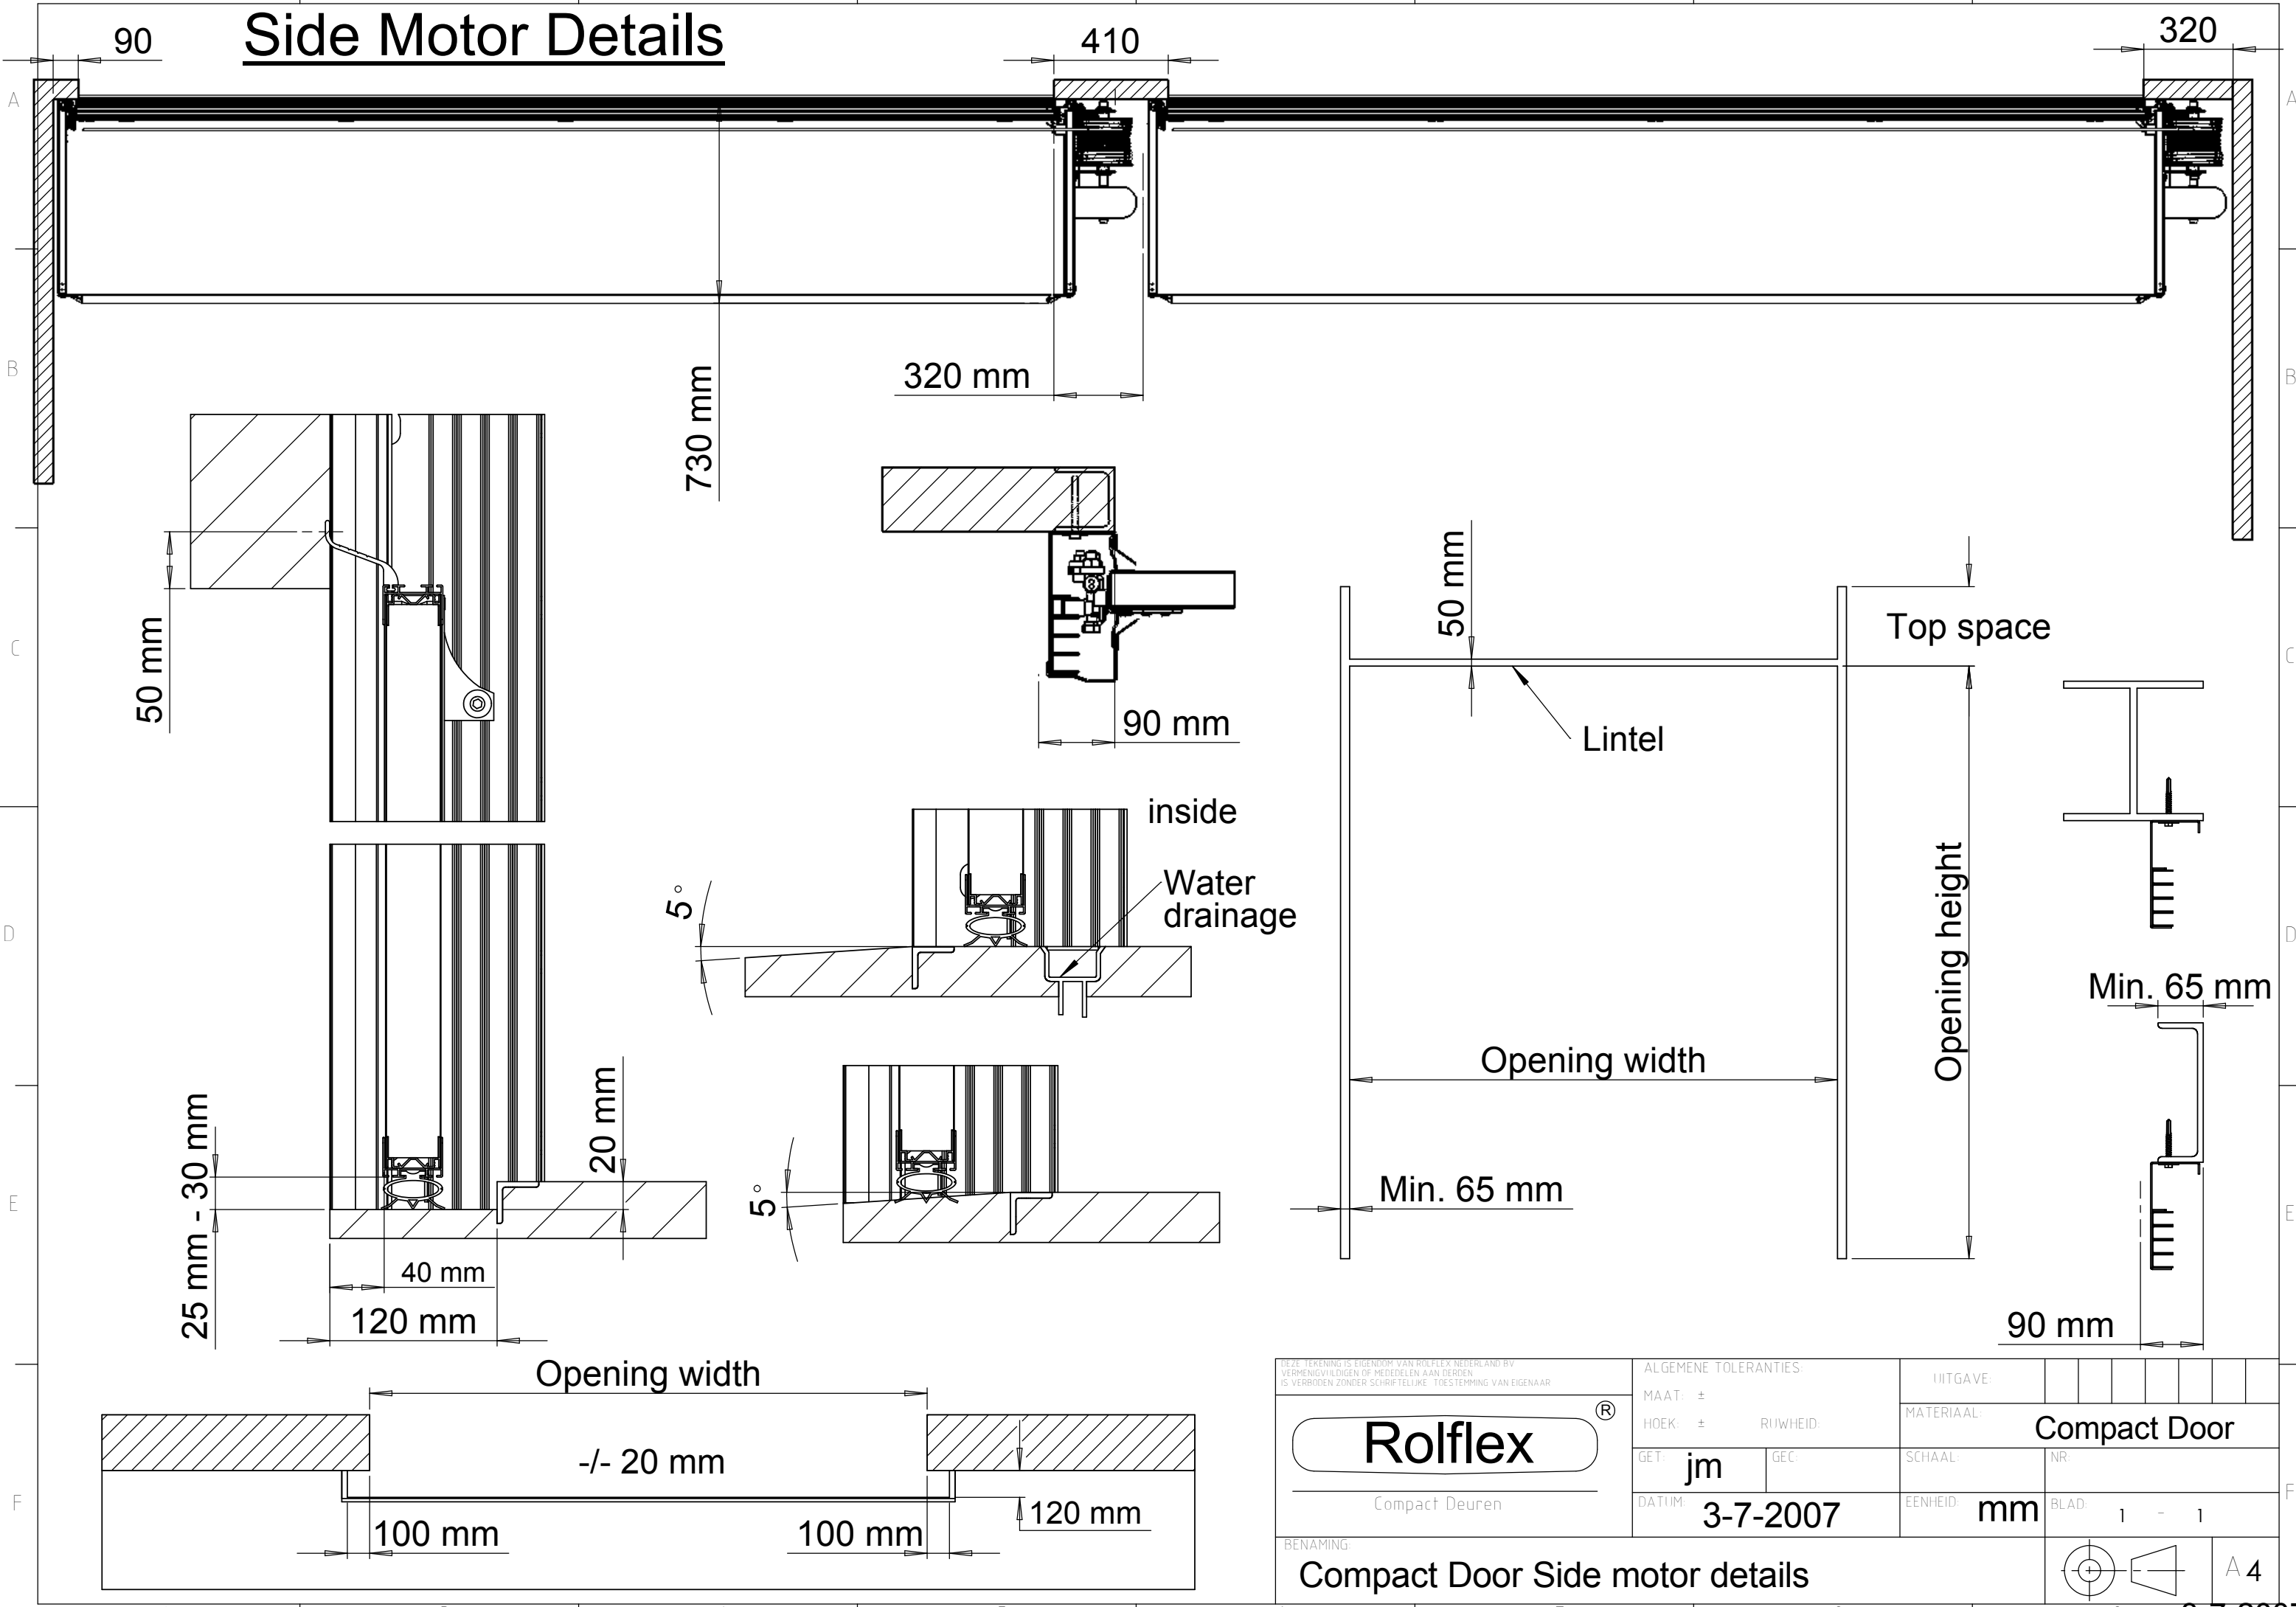

Max. door height 7960 mm

90 mm

Max. door width 7000 mm

90 mm

48 mm

48 mm

610 mm

320 mm

Door Height untill	'D'	'F'
3080 mm	410 mm	134 mm
4300 mm	520 mm	154 mm
5520 mm	630 mm	174 mm
6740 mm	770 mm	194 mm
7960 mm	890 mm	214 mm

Note: When wicket door 'D' + 50 mm

DEZE TEKENING IS EIGENDOM VAN ROLFLEX NEDERLAND BV. VERMEGENVULDIGEN OF MEDELENEN AAN DERDEN IS VERBODEN ZONDER SCHRIFTELIJKE TOESTEMMING VAN EIGENAAR.

MATERIAAL: **Compact Door**

SCHAAL: NR:

EENHEID: **mm** BLAD: 1 - 1

BENAMING: **Compact Door Side motor**

Side Motor Details

<small>DEZE TEKENING IS EIGENDOM VAN ROLFLEX NEDERLAND BV. VERMENIGVULDIGEN OF MEDELEN AAN DERDEN IS VERBODEN ZONDER SCHRIFTELIJKE TOESTEMMING VAN EIGENAAR</small>		ALGEMENE TOLERANTIES: MAAT: ± HOEK: ± RIJWHEID:		UITGAVE:	
Rolflex [®] Compact Deuren		GET: jm	GEC:	MATERIAAL: Compact Door	
		DATUM: 3-7-2007		SCHAAAL:	NR:
BENAMING: Compact Door Side motor details				EENHEID: mm	BLAD: 1 - 1
				 A 4	