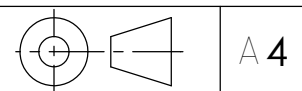

Max. door height 7960 mm

90 mm

Max. door width 7000 mm

90 mm

48 mm

48 mm

610 mm

320 mm

730 mm

Lintel

700

115

'F'

90 mm

1250 mm

Power plug
400v 16A

Door Height untill	'D'	'F'
3080 mm	410 mm	134 mm
4300 mm	520 mm	154 mm
5520 mm	630 mm	174 mm
6740 mm	770 mm	194 mm
7960 mm	890 mm	214 mm

Note: When wicket door 'D' + 50 mm

DEZE TEKENING IS EIGENDOM VAN ROLFLEX NEDERLAND BV. VERMEGENVULDIGEN OF MEDELENEN AAN DERDEN IS VERBODEN ZONDER SCHRIFTELIJKE TOESTEMMING VAN EIGENAAR.

Rolflex®

Compact Deuren

ALGEMENE TOLERANTIES:

MAAT: ±

HOEK: ±   RUWHEID:

GET: **jm**   GEC:

DATUM: **16-4-2007**

UITGAVE:

MATERIAAL: **Compact Door**

SCHAAL: NR:

EENHEID: **mm**   BLAD: 1 - 1

BENAMING: **Compact Door Side motor**